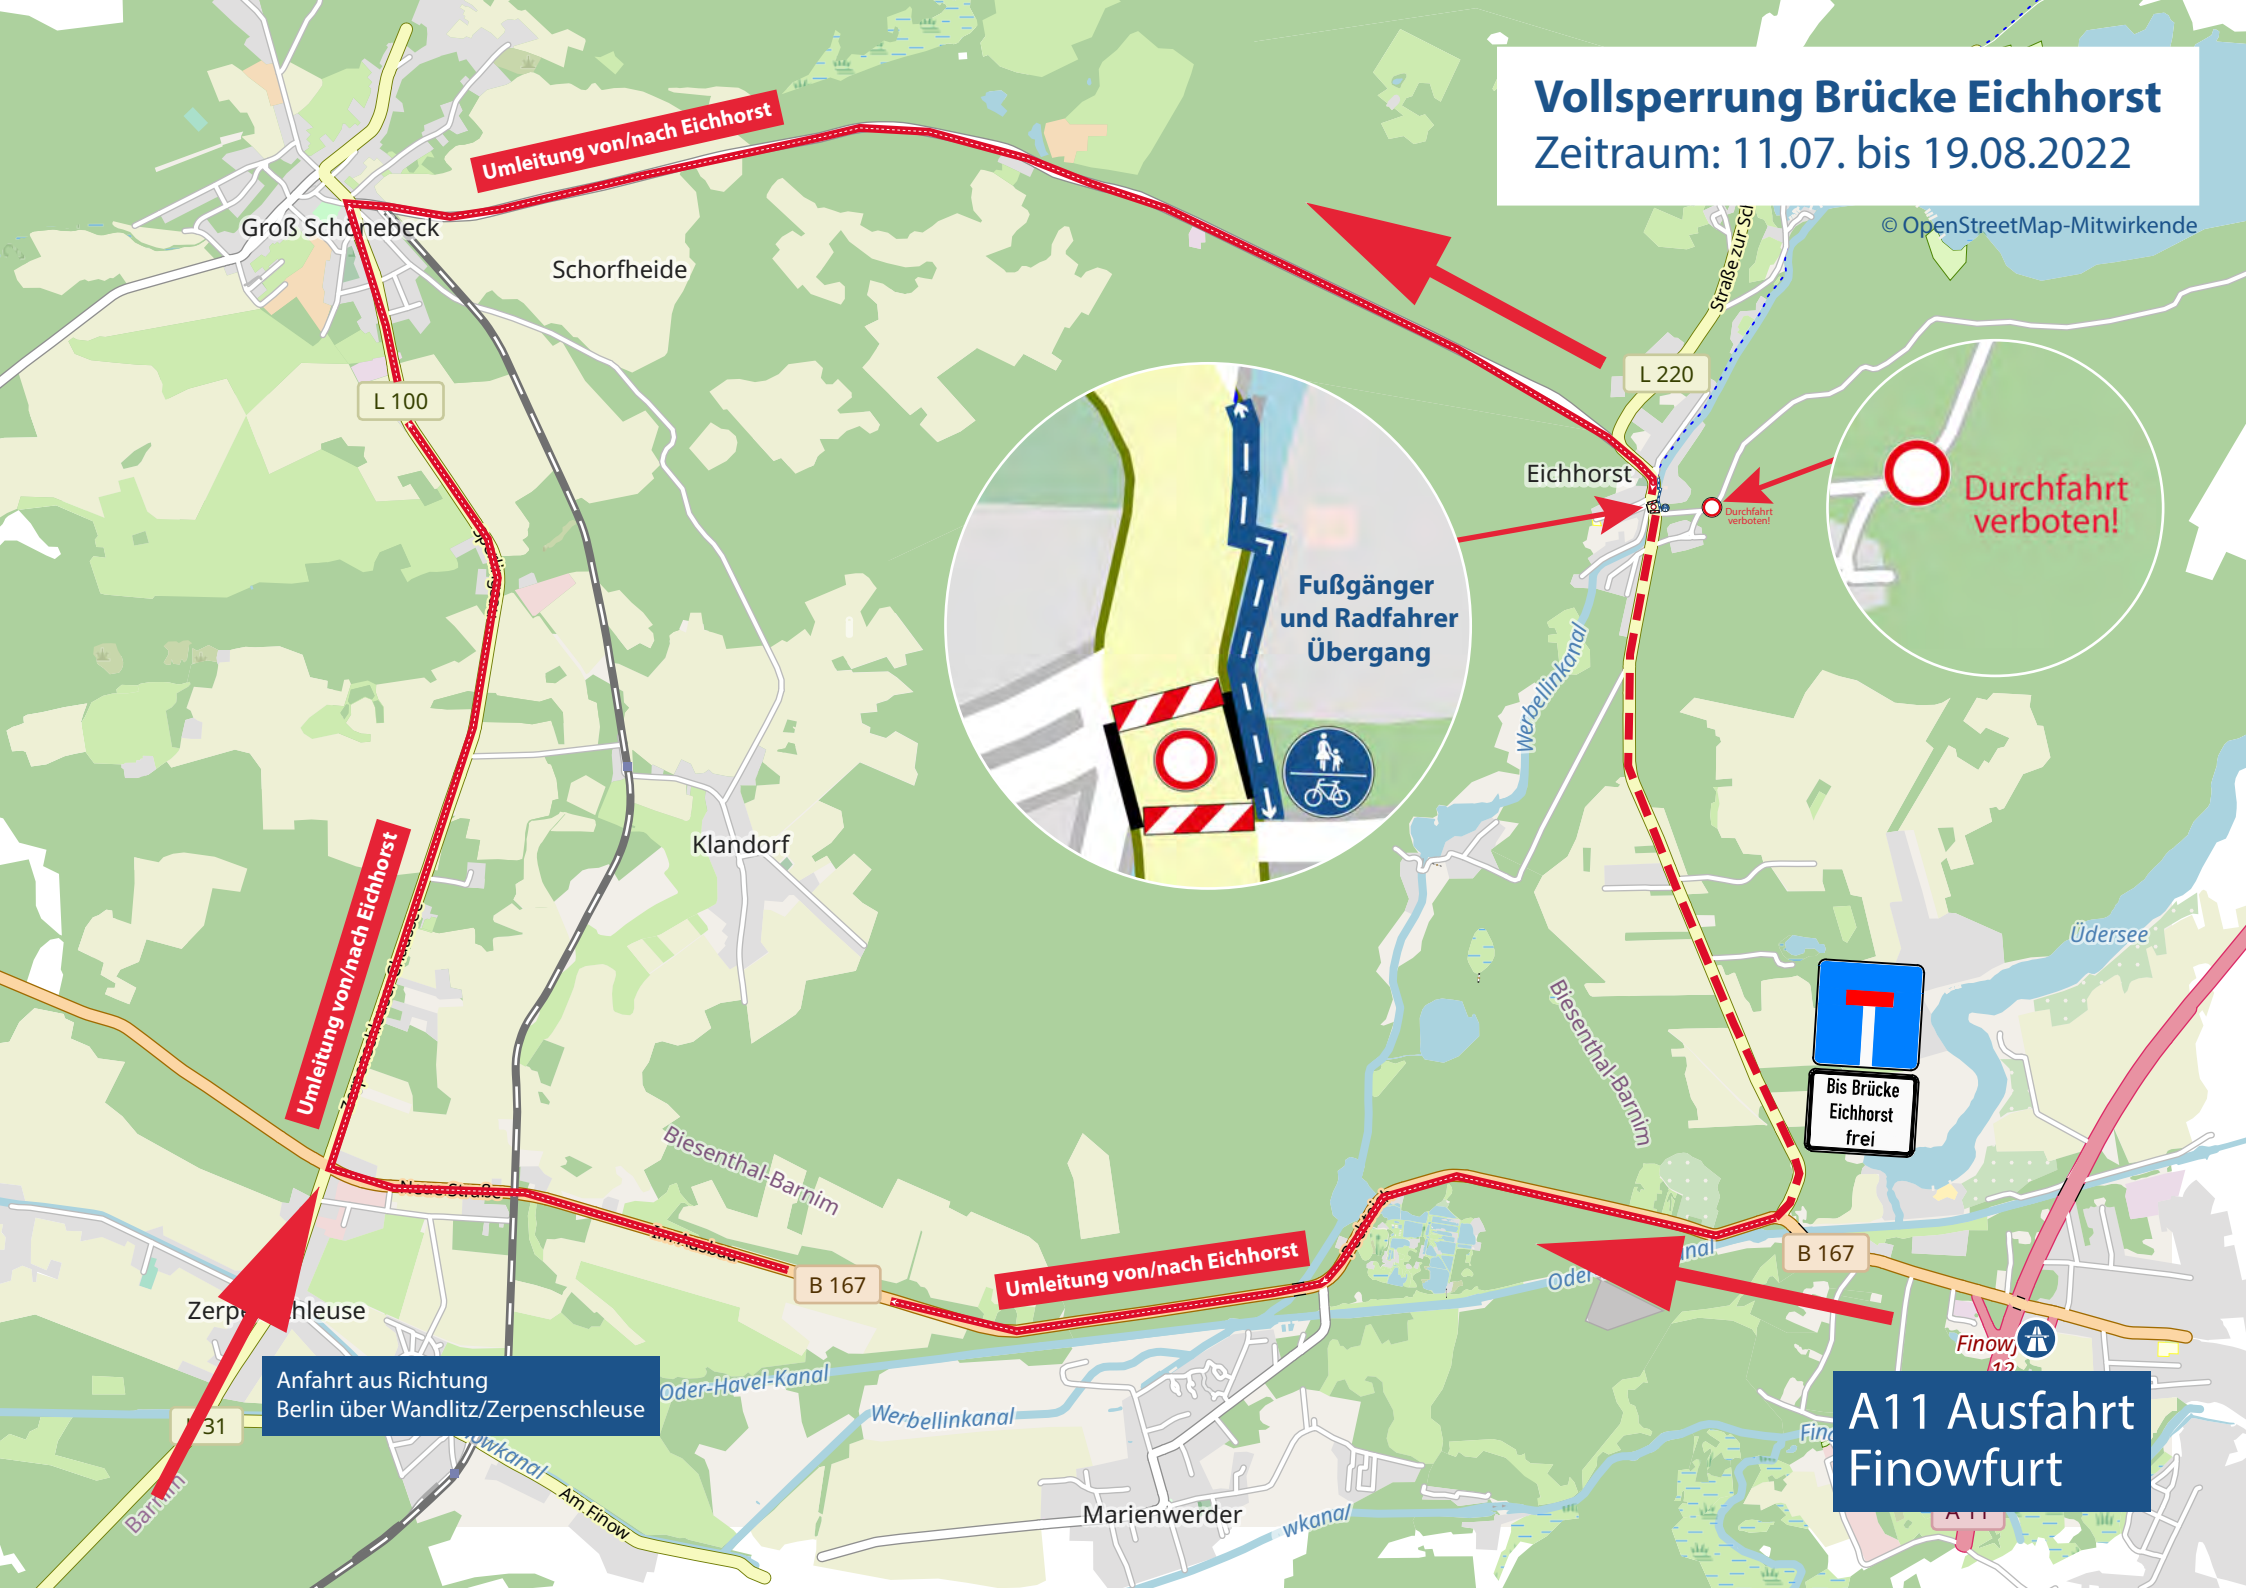

Vollsperrung Brücke Eichhorst

Zeitraum: 11.07. bis 19.08.2022

© OpenStreetMap-Mitwirkende

Umleitung von/nach Eichhorst

L 100

Schorfheide

Groß Schönebeck

L 220

Eichhorst

Durchfahrt verboten!

Fußgänger und Radfahrer Übergang

Klandorf

Umleitung von/nach Eichhorst

Biesenthal-Barnim

B 167

Umleitung von/nach Eichhorst

Bis Brücke Eichhorst frei

Anfahrt aus Richtung Berlin über Wandlitz/Zerpenschleuse

A11 Ausfahrt Finowfurt

Zerpenschleuse

B 31

Oder-Havel-Kanal

Werbellinkanal

Marienwerder

Biesenthal-Barnim

Übersee

Finowfurt